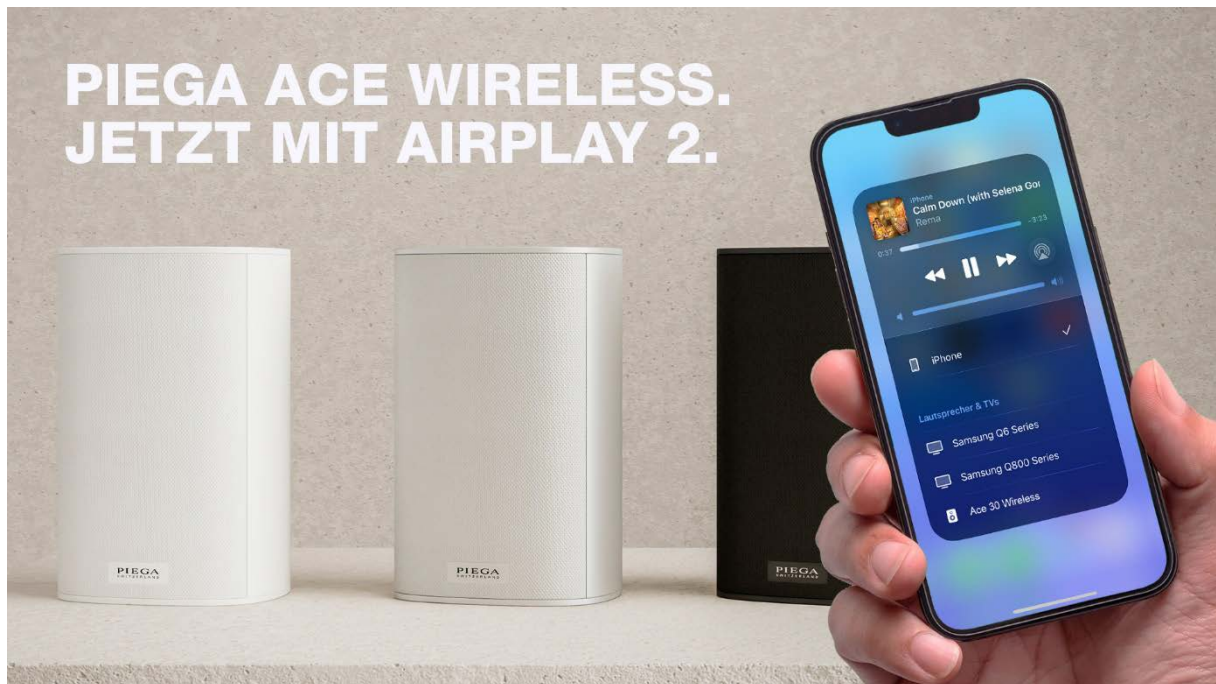

Seit einem Jahr sind die außergewöhnlich eleganten Streaming-Lautsprecher der neuen PIEGA Ace Wireless Serie verfügbar und konnten sich in dieser Zeit überaus erfolgreich im Markt etablieren. Nun ermöglicht die Schweizer Lautsprecher-Manufaktur auch Besitzern von iPhones, iPads, Mac Computern und der Apple TV Set-Top-Box eine direkte und komfortable Steuerung des drahtlosen Musiksystems. Denn neben den schon bislang angebotenen Streaming-Clients und der einfachen Integration von TV-Geräten unterstützen die Lautsprecher der Ace Wireless Serie künftig auch den Streaming-Service Apple AirPlay 2. Damit positioniert sich die Einsteigerlinie unter den PIEGA Wireless-Lautsprechern endgültig als universelles Streaming-System mit der vielfach ausgezeichneten PIEGA Klangqualität.

## DIE ACE WIRELESS SERIE

Ein kabelloses Stereo-Setup lässt sich aus den Standlautsprechern Ace 50 Wireless oder den überraschend gross klingenden kompakten Regallautsprechern Ace 30 Wireless kombinieren. Jedes Paar besteht aus einem Tx- und einem Rx-Lautsprecher – der Tx (= Transmitter) sendet die Musik in High Definition-Qualität kabellos an einen (oder mehrere) Rx (= Receiver). Den Lautsprechern gemeinsam sind die integrierten Streaming-Plattformen Apple AirPlay 2, Google Chromecast, Spotify Connect (inkl. Spotify HiFi), Bluetooth® und die Integrationsmöglichkeit in das Musikverwaltungssystem Roon. HDMI eARC ermöglicht zudem die problemlose Einbindung eines TV-Geräts.