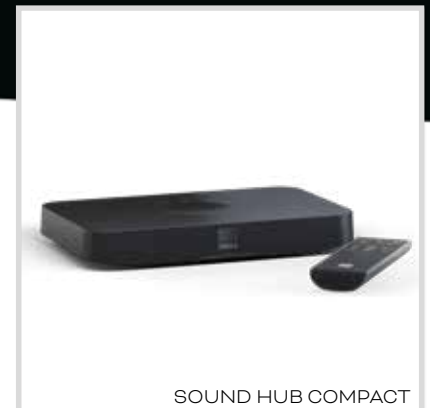

Technische Daten

	OBERON 1 C	OBERON 7 C	OBERON ON-WALL C	SOUND HUB COMPACT
Frequenzumfang	39 - 26.000 Hz	31 - 26.000 Hz	51 - 26.000 Hz	-
max. Schalldruck	106 dB	108 dB	107 dB	-
Übergangsfrequenz	2.350 Hz	2.450 Hz	2.700 Hz	-
Hochtöner	29 mm ø Gewebekalotte	29 mm ø Gewebekalotte	29 mm ø Gewebekalotte	-
Tiefmitteltöner	130 mm ø Holzfasermembran	2 x 180 mm ø Holzfasermembran	130 mm ø Holzfasermembran	-
Abmessungen (H x B x T in mm)	274 x 162 x 234	1.015 x 200 x 340	385 x 245 x 120	30 x 212 x 132
Gewicht	4,2 kg	14,8 kg	4,9 kg	0,5 kg
UVP pro Stück	499,- €	849,- €	599,- €	299,- €

Über die DALI GmbH

Die DALI GmbH (Danish Audiophile Loudspeaker Industries) ist die deutsche Vertriebsgesellschaft für die Produkte des Lautsprecherherstellers DALI sowie die Komponenten der kanadischen HiFi-Spezialisten NAD und Bluesound. Alle Produkte werden von engagierten autorisierten Fachhändlern angeboten. Das dänische Unternehmen DALI A/S wurde 1983 gegründet und beschäftigt heute mehr als 200 Mitarbeiter, die alle Lautsprechermodelle in Dänemark entwickeln und mit wenigen Ausnahmen auch fertigen. Mehr Informationen unter dali-speakers.de.

Kontakt

DALI GmbH

Tel. +49 62 51 - 8 07 90 10

E-Mail: kontakt@dali-speakers.de

www.dali-speakers.de

Weitere Informationen für die Presse

Maschlanka Marketing

Tel. +49 81 52 - 9 65 09 17

E-Mail: office@maschlanka.de

www.maschlanka.de